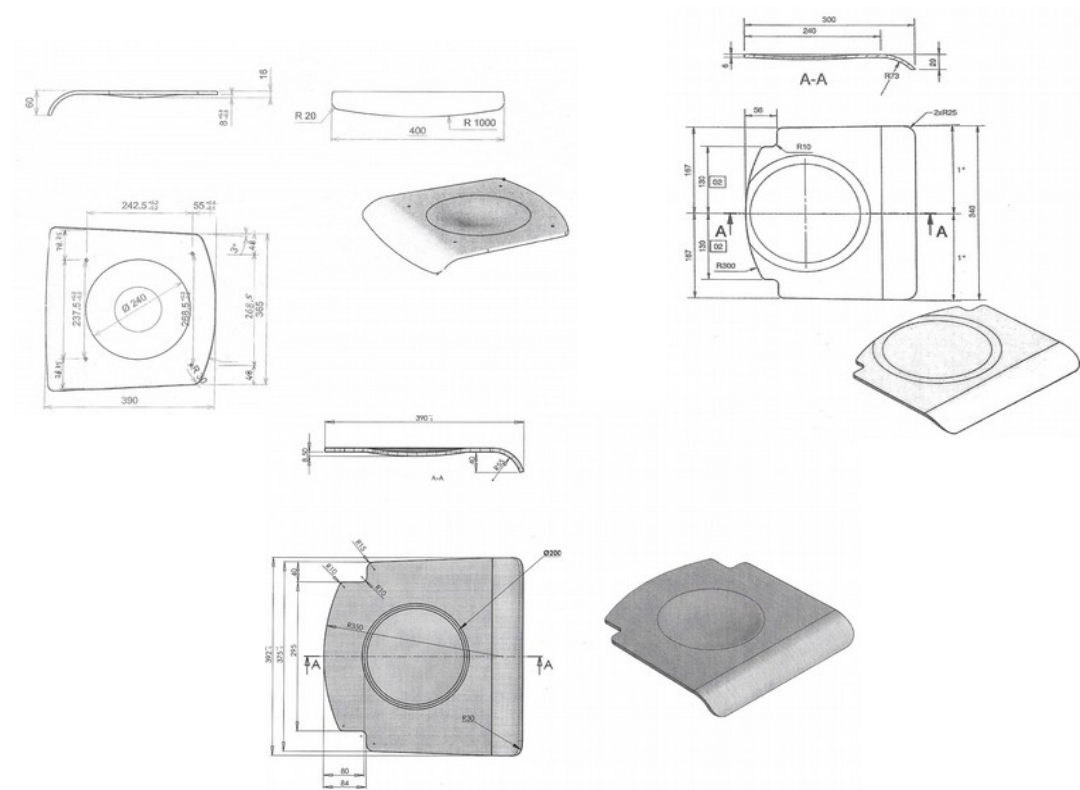

PERFEKT s.c.

MOULDED PLYWOOD, PIÈCES MOULÉES

Examples moulded plywood

Exemple garnitures pour les chaises

PERFEKT S.C.

Examples moulded plywood for chairs, Exemple assises et dossiers de chaises

seat gross format , assise brute

final seat produced using CNC machines, assise fabriqué par CNC

final seat produced using CNC machines, varnished
assise fabriqué par CNC, verni

PERFEKT s.c.

back gross format, dossier brute

final back produced using CNC machines,
dossier fabriqué par CNC